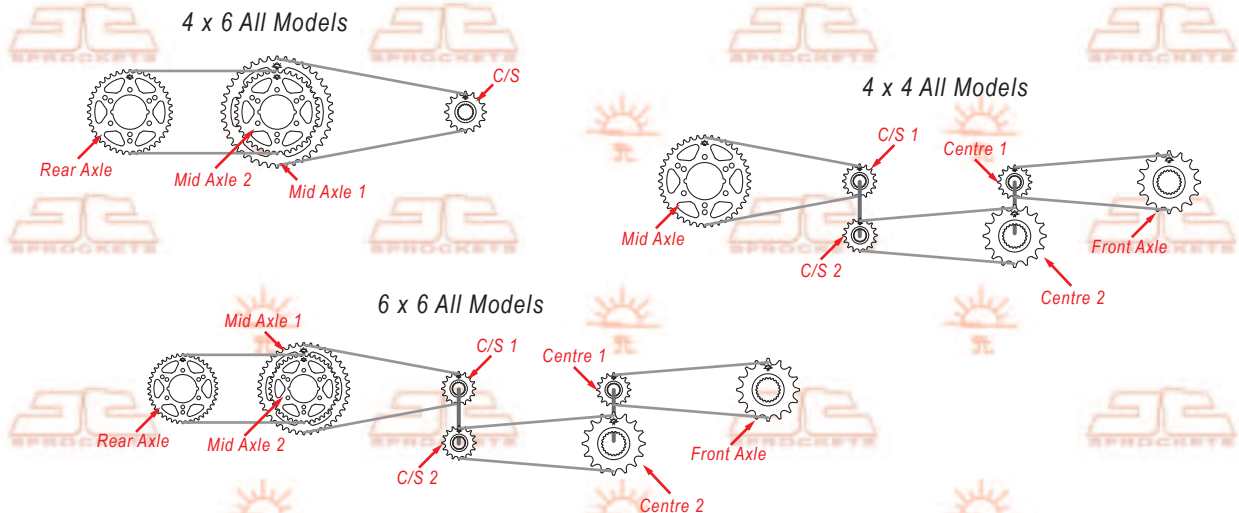

Polaris Sprocket Arrangement Diagram